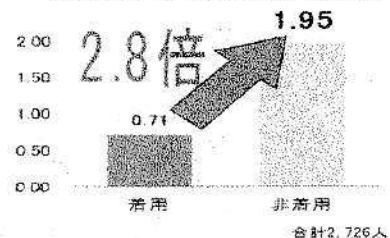

岩野田交番速報

岐阜北警察署
岩野田交番
☎ 058-233-0110

岐阜北署管内 自転車事故発生

9月30日（土）午前7時頃、岐阜市東島2丁目地内の市道で、軽四貨物自動車と自転車（高校生が運転）が衝突し、自転車の運転者が負傷する重体事故が発生しました。

岐阜北警察署管内で自転車の高校生が重体となる交通事故の発生は本年2件目！！

2件ともヘルメット非着用

ヘルメットの着用努力義務とは…

- ○令和5年4月の道路交通法改正により全年齢努力義務化
- ○罰則はありませんが、非着用は努力義務に違反

事故が起きてから後悔しても遅い!!

事故を起こさないための安全確認と万が一に備えたヘルメットは必須!!

ヘルメット着用状況別の致死率