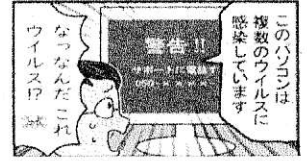

岐阜北署QRコード

岩野田交番

作成者
岩野田交番
後藤・井口
岐阜北警察署
TEL058-233-0110

電子マネーでの支払いは詐欺！

「ウイルスに感染」の警告による 詐欺被害が増加！

昨年11月から12月にかけて岐阜北警察署管内では、突然パソコンにウイルス感染などの警告画面が表示され、画面に表示された電話番号に連絡すると、ウイルス除去や修理費名目で電子マネーを購入し、その電子マネーの番号を教えるよう要求される『架空料金請求詐欺』被害が5件発生しました。
電子マネーでの支払いは詐欺を疑ってください。

高齢歩行者の交通死亡事故多発！！

自動車運転者の皆さんへ

- 高齢歩行者を守るため
- ・危険を予測して、速度を控えた運転の徹底
 - ・早めのライト点灯とハイビームの活用をお願いします。

歩行者、自転車利用者の皆さんへ

交通事故防止のために

- ・「止まる」「見る」「確かめる」の徹底
横断歩道や道路を横断するときには一度立ち止まり、左右の安全を確実に確認しましょう。
- ・夜間外出する際は、「明るい服装」と「反射材」着用の徹底
- ・自転車に乗る時は、ヘルメット着用の徹底をお願いします。

災害に備えましょう！

令和6年1月1日元旦、石川県能登地方を中心とする最大震度7以上の地震が発生しました。
岐阜県も過去に濃尾地震により甚大な被害が発生しています。
地震は突然にやってきます!!
南海トラフ地震が危惧されていることから、日ごろから、個人、家庭等において、災害に備える点検などを実施しましょう。

【日頃の備え】

- 備蓄・非常持ち出し品の準備
- 連絡手段の確認
- 自宅周辺・家の中の安全対策
- 周囲の状況確認（ハザードマップの確認）